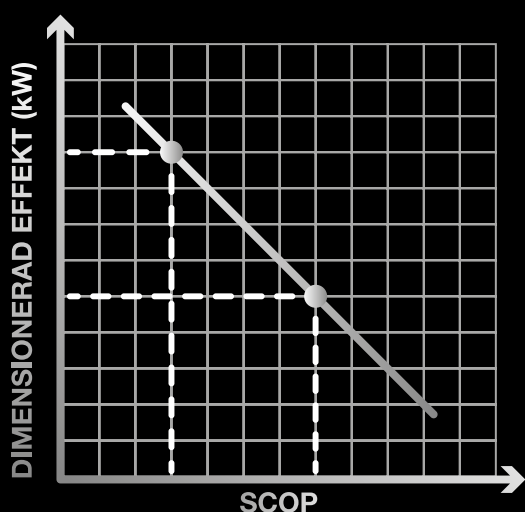

HERO är även så smart att den stänger av sig själv om du glömmar att göra det en varm sommardag.

Memorerar din position och rörelse i rummet.

Anpassar och riktar luftflödet därefter.

VÄRMER DIN VARDAG

HÖGDIMENSIONERAD EFFEKT

En av de viktigaste egenskaperna är den dimensionerade effekten (P-design) där ett högt värde innebär att värmepumpen kan värma en stor yta. SCOP och dimensionerad effekt är det du ska titta på vid val av värmepump. Även om din värmepump har ett högt SCOP så krävs det en dimensionerad effekt lämplig för din bostad för att ditt hus ska få den värme och besparing du vill ha. HERO har en hög dimensionerad effekt och är därför ett riktigt kraftpaket.